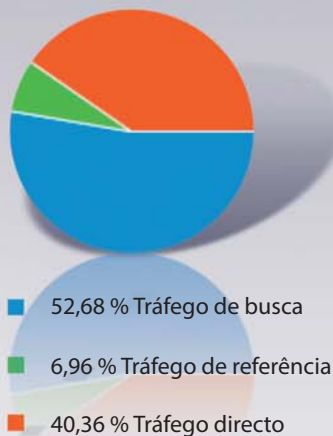

- Período: 01/09/2010 al 31/08/2011

19.165 utilizadores visitaram este sítio
47.663 Visitas
19.165 Visitantes exclusivos
120.056 Páginas vistas
2,52 Páginas/visita
00:01:49 Média de tempo no sítio
67,10 % Percentagem de ressalto
51,30 % Percentagem de visitas novas

País/territorio	Visitas	Páginas/visita
Portugal	36.025	2,74
Brasil	9.486	1,65
Espanha	549	4,09
Alemanha	199	3,36
Estados Unidos	174	1,68
França	170	1,83
Moçambique	149	1,51
Romênia	114	3,52
(não registrado)	108	1,61
Reino Unido	82	2,30

Fontes de tráfego