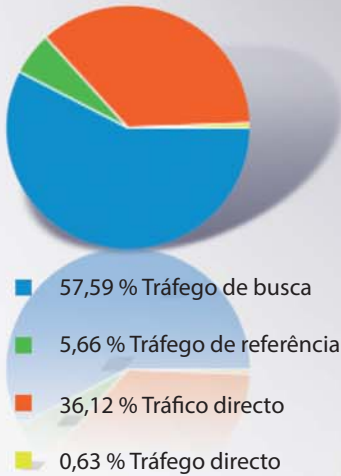

## Baixa navegação.

home | authors | users | calendar | about 333 | reports

- Período: 01/09/2010 al 31/08/2011

80.042 utilizadores visitaram este sítio
257.782 Visitas
80.042 Visitantes exclusivos
1.152.452 Páginas vistas
4,47 Páginas/visita
00:02:47 Média de tempo no sítio
35,42 % Percentagem de ressalto
30,08 % Percentagem de visitas novas

País/territorio	Visitas	Páginas/visita
França	234.372	4,64
Canadá	4.849	2,06
Bélgica	3.871	2,52
Espanha	1.281	4,85
Suíça	1.046	2,91
Marrocos	926	1,75
Algéria	832	1,44
(não registrado)	812	3,32
Reino Unido	674	3,10
Itália	664	3,67

### Gráfico de visitas por localização