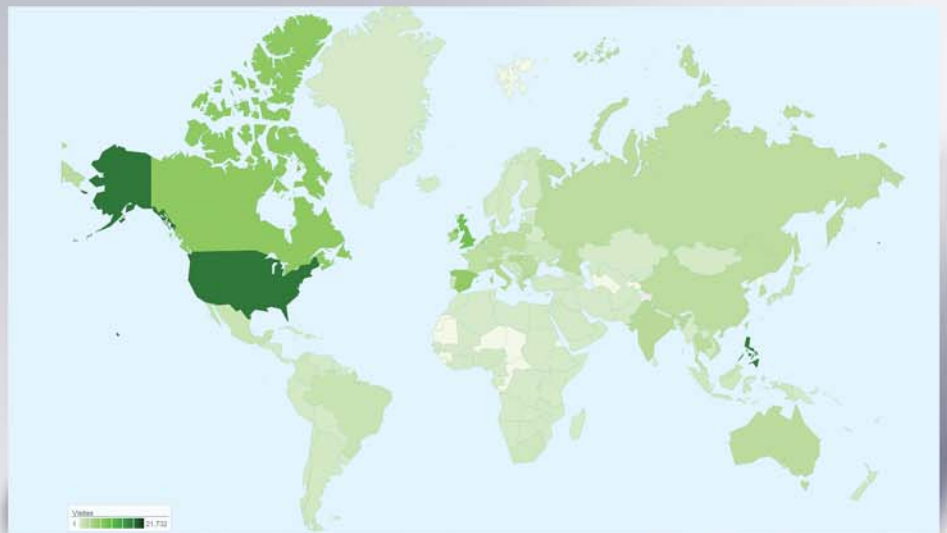

- Período: 01/09/2010 al 31/08/2011

90.466 utilizadores visitaram este sítio
161.955 Visitas
90.466 Visitantes exclusivos
362.580 Páginas vistas
2,24 Páginas/visita
00:02:07 Média de tempo no sítio
67,10 % Percentagem de ressalto
54,32 % Percentagem de visitas novas

País/territorio	Visitas	Páginas/visita
Estados Unidos	21.732	1,55
Filipinas	21.078	2,54
Reino Unido	11.090	1,85
Canadá	8.412	1,80
Espanha	8.037	2,45
Irlanda	5.535	2,08
Itália	3.929	2,78
Holanda	3.917	2,33
Hungria	3.859	2,10
Índia	3.503	2,05

## Gráfico de visitas por localização