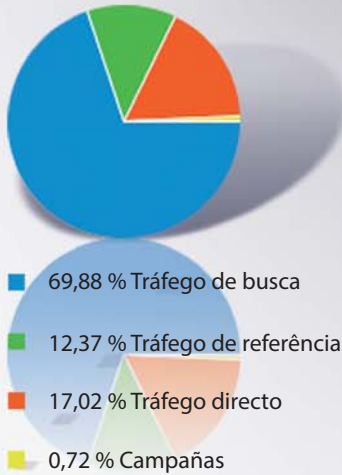

**Behavioural Marketing:** Podemos mostrar um tipo ou outro de publicidade em função da profissão ou interesse do utilizador, por exemplo: um banner diferente para veterinários e para não veterinários.

**Tamanho + posição:** o grande tamanho dos banners e a sua posição na web ajudam a aumentar o clickthrough, o branding e as conversões.

G4

- Período: 01/09/2010 al 31/08/2011

492.420 utilizadores visitaram este sítio
793.280 Visitas
492.420 Visitantes exclusivos
2.064.506 Páginas vistas
2,60 Páginas/visita
00:02:23 Média de tempo no sítio
63,68 % Percentagem de ressalto
60,46 % Percentagem de visitas novas

País/territorio	Visitas	Páginas/visita
Espanha	351.841	3,32
México	113.879	1,92
Colômbia	74.954	1,96
Argentina	49.262	2,20
Perú	35.726	1,85
Venezuela	31.102	1,95
Equador	21.188	1,85
Chile	20.296	1,78
Portugal	13.423	3,21
Estados Unidos	9.601	1,94

### Fontes de tráfico