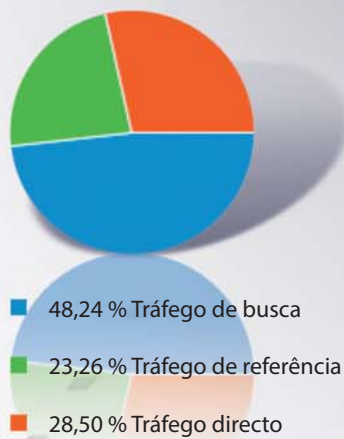

- Período: 01/09/2010 al 31/08/2011

36.521 utilizadores visitaram este sítio
89.650 Visitas
36.521 Visitantes exclusivos
244.330 Páginas vistas
2,73 Páginas/visita
00:01:51 Média de tempo no sítio
46,52 % Percentagem de ressalto
39,36 % Percentagem de visitas novas

País/territorio	Visitas	Páginas/visita
Espanha	68.329	3,00
Portugal	5.741	2,59
México	3.755	1,41
Colômbia	2.229	1,39
Argentina	1.421	1,57
Chile	1.047	1,39
Perú	958	1,37
Equador	835	1,42
Venezuela	829	1,34
Reino Unido	555	2,78

Fontes de tráfico